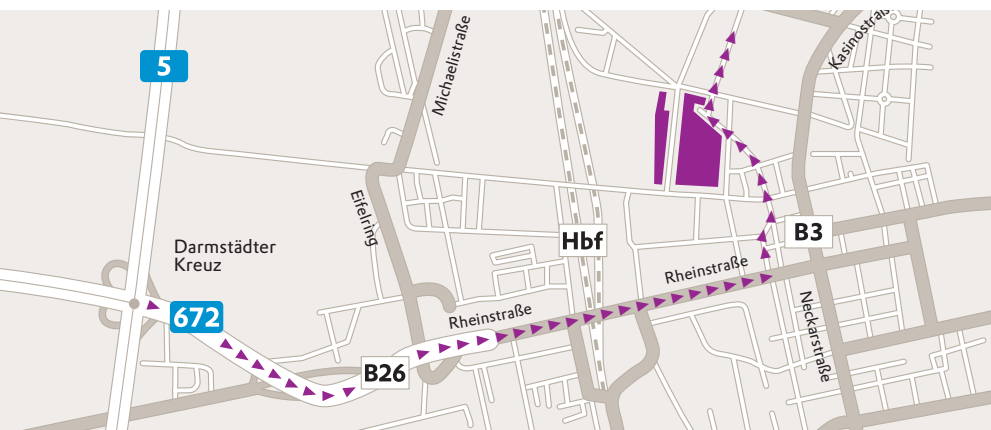

Anfahrt zum Standort Darmstadt

EVONIK
INDUSTRIES

Evonik Industries AG

Standort Darmstadt
Kirschenallee
64293 Darmstadt

TELEFON +49 6151 18-01

Anreise mit dem Auto

- Verlassen Sie die A5/A67 am Darmstädter Kreuz.
- Fahren Sie in Richtung Darmstadt Innenstadt/B26 bis Sie nach ca. 1,7 km auf der rechten Seite die Handwerkskammer Rhein-Main erreichen.
- Biegen Sie links ab (B26) in Steubenplatz und folgen dem Straßenverlauf über Am alten Bahnhof.
- Überqueren Sie die Bismarckstraße in die Dolivostraße und folgen Sie dieser.
- Biegen Sie rechts ab in die Rößlerstraße.
- Überqueren Sie die Landwehrstraße.
- Nach 150m erreichen Sie unser Parkhaus auf der rechten Straßenseite (gegenüber Rößlerstraße 88).
- Melden Sie sich an der Einfahrt. Nachdem Sie Ihren Wagen im Parkhaus abgestellt haben, gehen Sie bitte zu Fuß zum Besucherempfang in der Dolivostraße (Tor 2).

Anreise mit der Bahn

- Fahren Sie bis Darmstadt Hauptbahnhof.
- Zu Fuß erreichen Sie die Hauptpforte in der Kirschenallee (Tor 1) in 10 min., bzw. benutzen Sie ein Taxi.