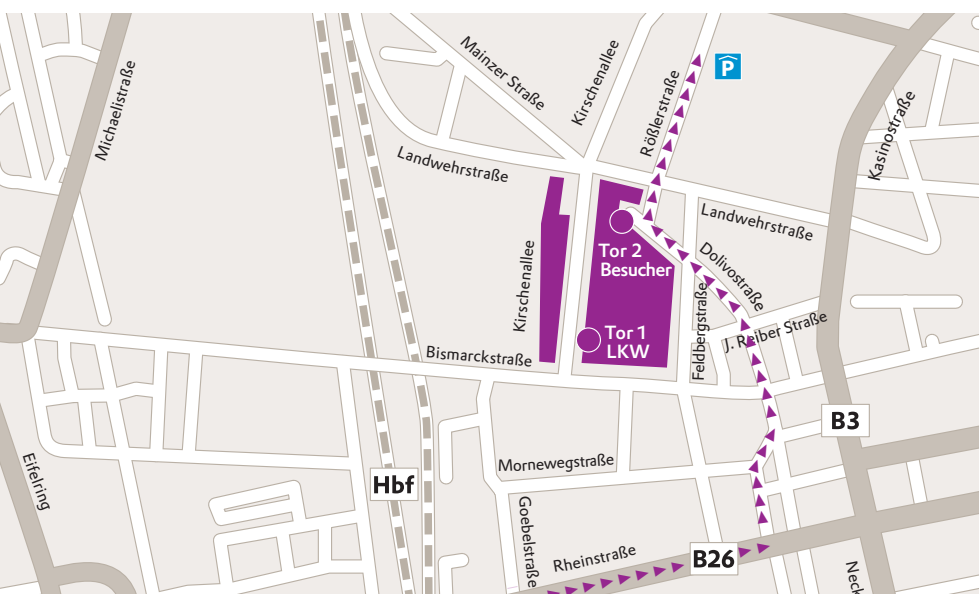

Anfahrt zum Standort Darmstadt

EVONIK
INDUSTRIES

Evonik Industries AG

Standort Darmstadt
Kirschenallee
64293 Darmstadt

TELEFON +49 6151 18-01

Anreise mit dem Auto

- Verlassen Sie die A5/A67 am Darmstädter Kreuz.
- Fahren Sie in Richtung Darmstadt Innenstadt/B26 bis Sie nach ca. 1,7 km auf der rechten Seite die Handwerkskammer Rhein-Main erreichen.
- Biegen Sie links ab (B26) in Steubenplatz und folgen dem Straßenverlauf über Am alten Bahnhof.
- Überqueren Sie die Bismarckstraße in die Dolivostraße und folgen Sie dieser.
- Biegen Sie rechts ab in die Rößlerstraße.
- Überqueren Sie die Landwehrstraße.
- Nach 150m erreichen Sie unser Parkhaus auf der rechten Straßenseite (gegenüber Rößlerstraße 88).
- Melden Sie sich an der Einfahrt. Nachdem Sie Ihren Wagen im Parkhaus abgestellt haben, gehen Sie bitte zu Fuß zum Besucherempfang in der Dolivostraße (Tor 2).

Anreise mit der Bahn

- Fahren Sie bis Darmstadt Hauptbahnhof.
- Zu Fuß erreichen Sie die Hauptpforte in der Kirschenallee (Tor 1) in 10 min., bzw. benutzen Sie ein Taxi.