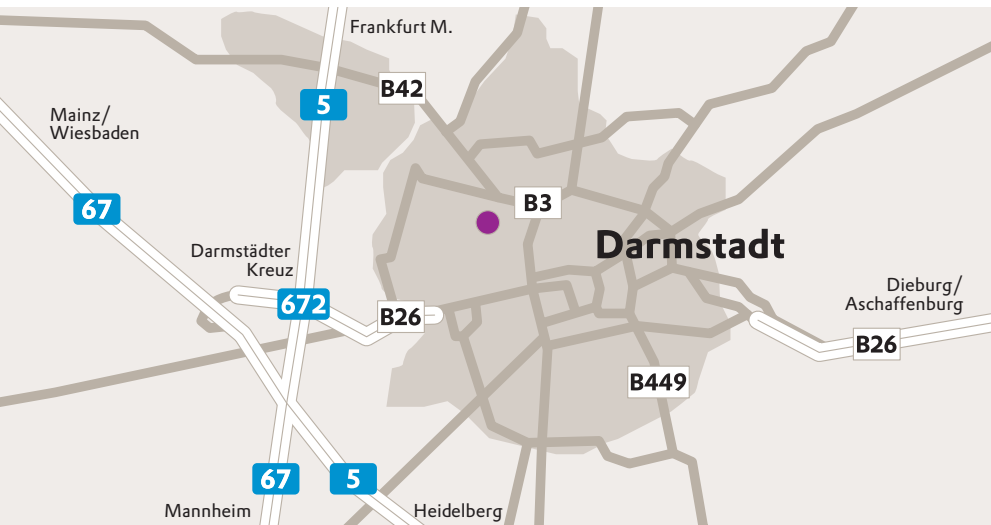

Anfahrt zum Standort Darmstadt

EVONIK
INDUSTRIES

Evonik Industries AG

Standort Darmstadt
Kirschenallee
64293 Darmstadt

TELEFON +49 6151 18-01

Anreise mit dem Auto

- Verlassen Sie die A5/A67 am Darmstädter Kreuz.
- Fahren Sie in Richtung Darmstadt Innenstadt/B26 bis Sie nach ca. 1,7 km auf der rechten Seite die Handwerkskammer Rhein-Main erreichen.
- Biegen Sie links ab (B26) in Steubenplatz und folgen dem Straßenverlauf über Am alten Bahnhof.
- Überqueren Sie die Bismarckstraße in die Dolivostraße und folgen Sie dieser.
- Biegen Sie rechts ab in die Rößlerstraße.
- Überqueren Sie die Landwehrstraße.
- Nach 150m erreichen Sie unser Parkhaus auf der rechten Straßenseite (gegenüber Rößlerstraße 88).
- Melden Sie sich an der Einfahrt. Nachdem Sie Ihren Wagen im Parkhaus abgestellt haben, gehen Sie bitte zu Fuß zum Besucherempfang in der Dolivostraße (Tor 2).

Anreise mit der Bahn

- Fahren Sie bis Darmstadt Hauptbahnhof.
- Zu Fuß erreichen Sie die Hauptpforte in der Kirschenallee (Tor 1) in 10 min., bzw. benutzen Sie ein Taxi.