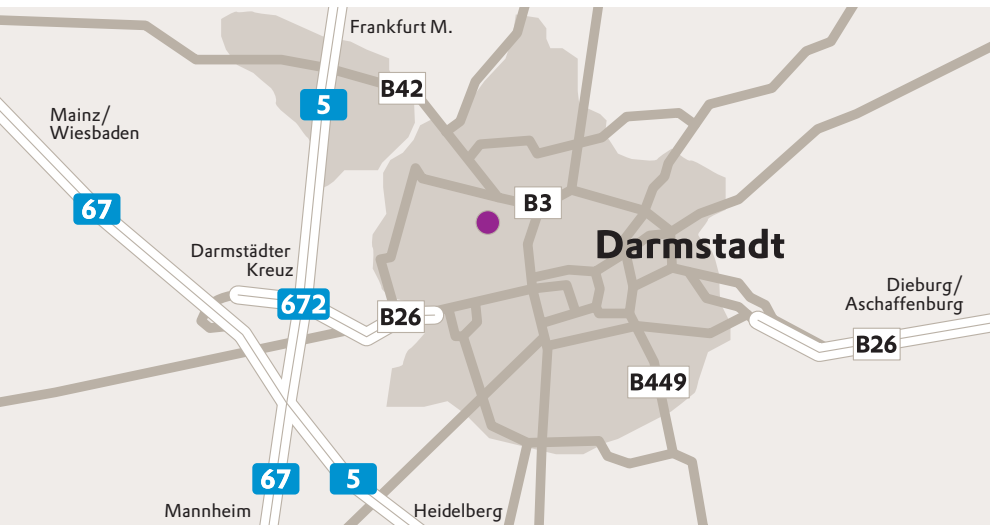

Anfahrt zum Standort Darmstadt

EVONIK
INDUSTRIES

Evonik Industries AG

Standort Darmstadt

Kirschenallee

64293 Darmstadt

TELEFON +49 6151 18-01

Anreise mit dem Auto

- Verlassen Sie die A5/A67 am Darmstädter Kreuz.
- Fahren Sie in Richtung Darmstadt Innenstadt/B26 bis Sie nach ca. 1,7 km auf der rechten Seite die Handwerkskammer Rhein-Main erreichen.
- Biegen Sie links ab (B26) in Steubenplatz und folgen dem Straßenverlauf über Am alten Bahnhof.
- Überqueren Sie die Bismarckstraße in die Dolivostraße und folgen Sie dieser.
- Biegen Sie rechts in die Rößlerstraße ab und gleich wieder links auf die Landwehrstraße.
- An der nächsten Kreuzung biegen Sie links ab in die Kirschenallee.
- Nach ca. 150m erreichen Sie unseren Parkplatz auf der rechten Straßenseite .
- Melden Sie sich an der Hauptpforte in der Kirschenallee (Tor 1).

Anreise mit der Bahn

- Fahren Sie bis Darmstadt Hauptbahnhof.
- Zu Fuß erreichen Sie die Hauptpforte in der Kirschenallee (Tor 1) in 10 min., bzw. benutzen Sie ein Taxi.