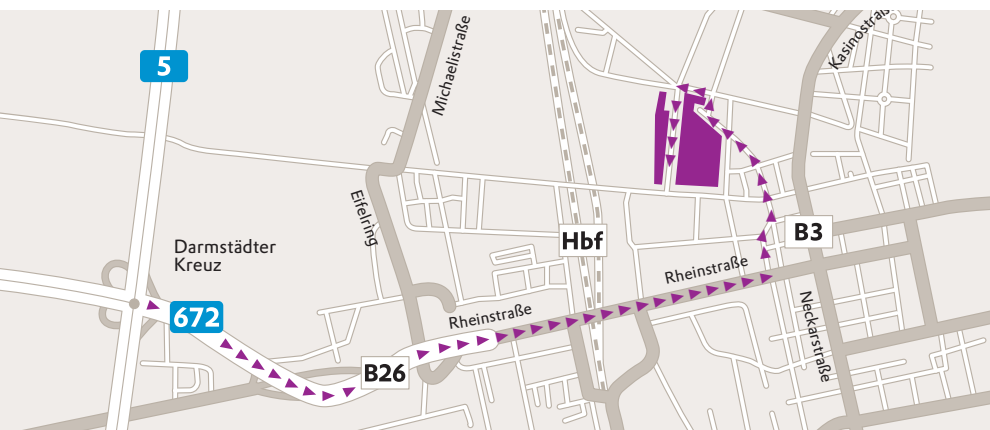

Anfahrt zum Standort Darmstadt

EVONIK
INDUSTRIES

Evonik Industries AG

Standort Darmstadt

Kirschenallee

64293 Darmstadt

TELEFON +49 6151 18-01

Anreise mit dem Auto

- Verlassen Sie die A5/A67 am Darmstädter Kreuz.
- Fahren Sie in Richtung Darmstadt Innenstadt/B26 bis Sie nach ca. 1,7 km auf der rechten Seite die Handwerkskammer Rhein-Main erreichen.
- Biegen Sie links ab (B26) in Steubenplatz und folgen dem Straßenverlauf über Am alten Bahnhof.
- Überqueren Sie die Bismarckstraße in die Dolivostraße und folgen Sie dieser.
- Biegen Sie rechts in die Rößlerstraße ab und gleich wieder links auf die Landwehrstraße.
- An der nächsten Kreuzung biegen Sie links ab in die Kirschenallee.
- Nach ca. 150m erreichen Sie unseren Parkplatz auf der rechten Straßenseite .
- Melden Sie sich an der Hauptpforte in der Kirschenallee (Tor 1).

Anreise mit der Bahn

- Fahren Sie bis Darmstadt Hauptbahnhof.
- Zu Fuß erreichen Sie die Hauptpforte in der Kirschenallee (Tor 1) in 10 min., bzw. benutzen Sie ein Taxi.