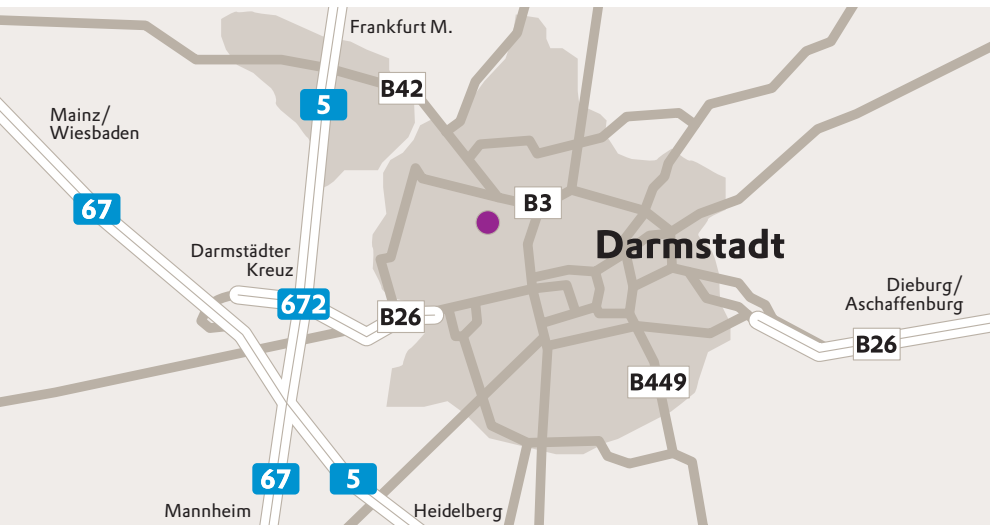

Anfahrt zum Standort Darmstadt

EVONIK
INDUSTRIES

Evonik Industries AG

Standort Darmstadt
Kirschenallee
64293 Darmstadt

TELEFON +49 6151 18-01

Anreise mit dem Auto

- Verlassen Sie die A5/A67 am Darmstädter Kreuz.
- Fahren Sie in Richtung Darmstadt Innenstadt/B26 bis Sie nach ca. 1,7 km auf der rechten Seite die Handwerkskammer Rhein-Main erreichen.
- Biegen Sie links ab (B26) in Steubenplatz und folgen dem Straßenverlauf über Am alten Bahnhof.
- Überqueren Sie die Bismarckstraße in die Dolivostraße und folgen Sie dieser.
- Biegen Sie rechts in die Rößlerstraße ab und gleich wieder links auf die Landwehrstraße.
- An der nächsten Kreuzung biegen Sie links ab in die Kirschenallee.
- Nach ca. 150m erreichen Sie unseren Parkplatz auf der rechten Straßenseite .
- Melden Sie sich an der Hauptpforte in der Kirschenallee (Tor 1).

Anreise mit der Bahn

- Fahren Sie bis Darmstadt Hauptbahnhof.
- Zu Fuß erreichen Sie die Hauptpforte in der Kirschenallee (Tor 1) in 10 min., bzw. benutzen Sie ein Taxi.