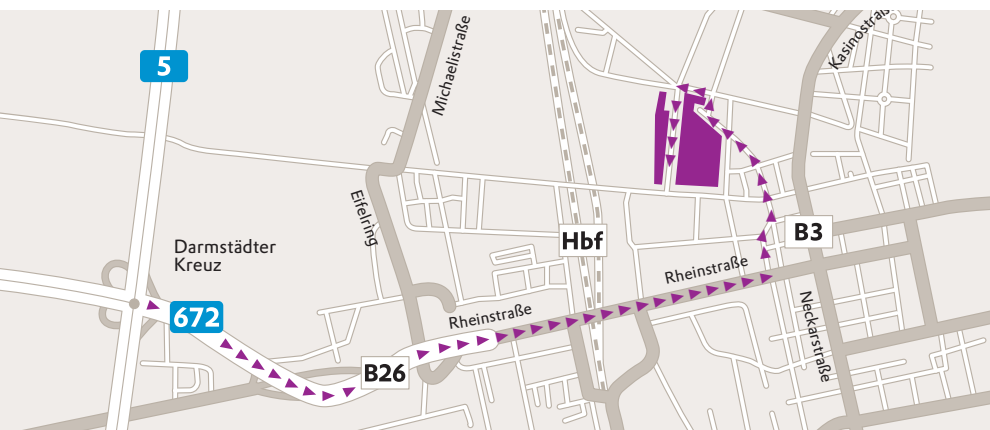

Anfahrt zum Standort Darmstadt

EVONIK
INDUSTRIES

Evonik Industries AG

Standort Darmstadt
Kirschenallee
64293 Darmstadt

TELEFON +49 6151 18-01

Anreise mit dem Auto

- Verlassen Sie die A5/A67 am Darmstädter Kreuz.
- Fahren Sie in Richtung Darmstadt Innenstadt/B26 bis Sie nach ca. 1,7 km auf der rechten Seite die Handwerkskammer Rhein-Main erreichen.
- Biegen Sie links ab (B26) in Steubenplatz und folgen dem Straßenverlauf über Am alten Bahnhof.
- Überqueren Sie die Bismarckstraße in die Dolivostraße und folgen Sie dieser.
- Biegen Sie rechts in die Rößlerstraße ab und gleich wieder links auf die Landwehrstraße.
- An der nächsten Kreuzung biegen Sie links ab in die Kirschenallee.
- Nach ca. 150m erreichen Sie unseren Parkplatz auf der rechten Straßenseite .
- Melden Sie sich an der Hauptpforte in der Kirschenallee (Tor 1).

Anreise mit der Bahn

- Fahren Sie bis Darmstadt Hauptbahnhof.
- Zu Fuß erreichen Sie die Hauptpforte in der Kirschenallee (Tor 1) in 10 min., bzw. benutzen Sie ein Taxi.